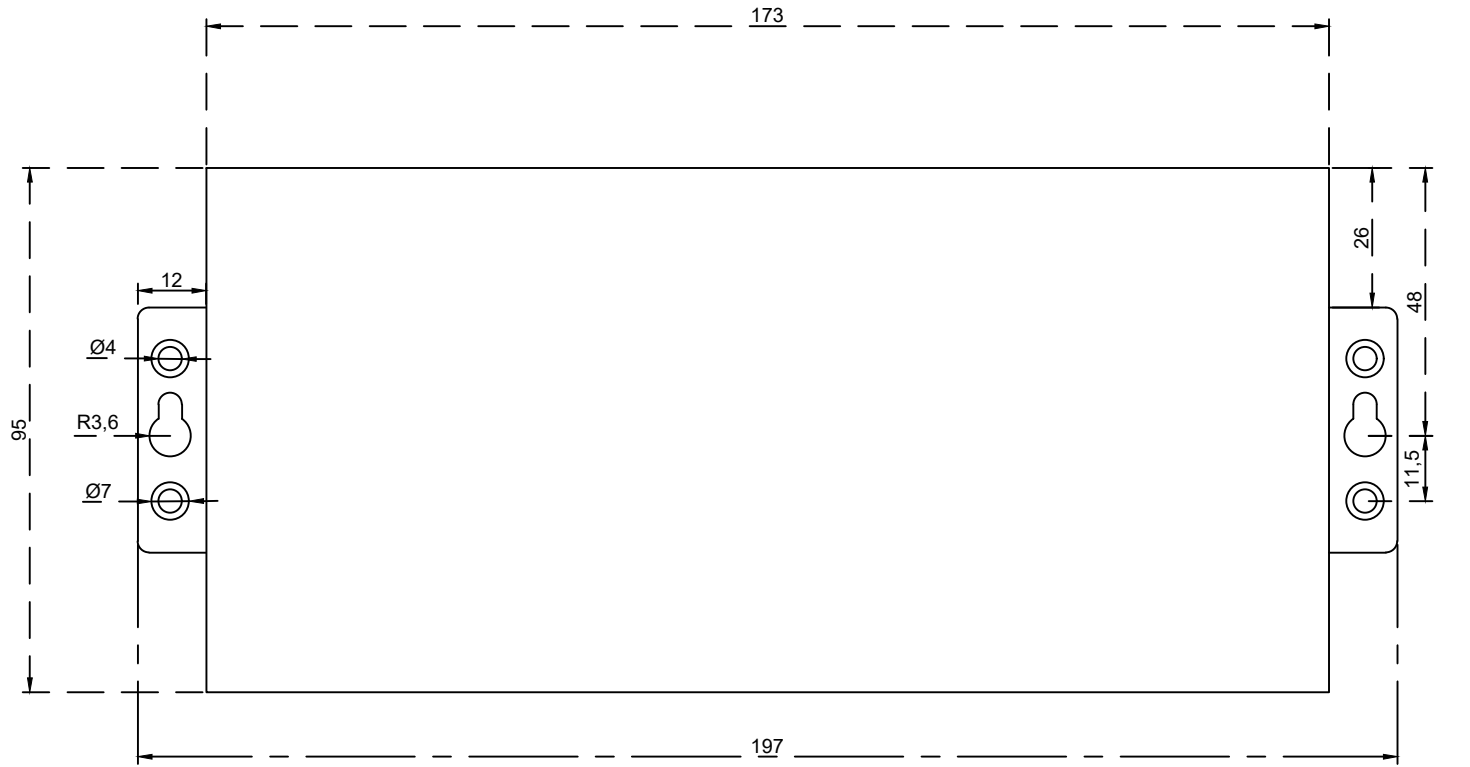

5443H_基本尺寸

厚度26mm