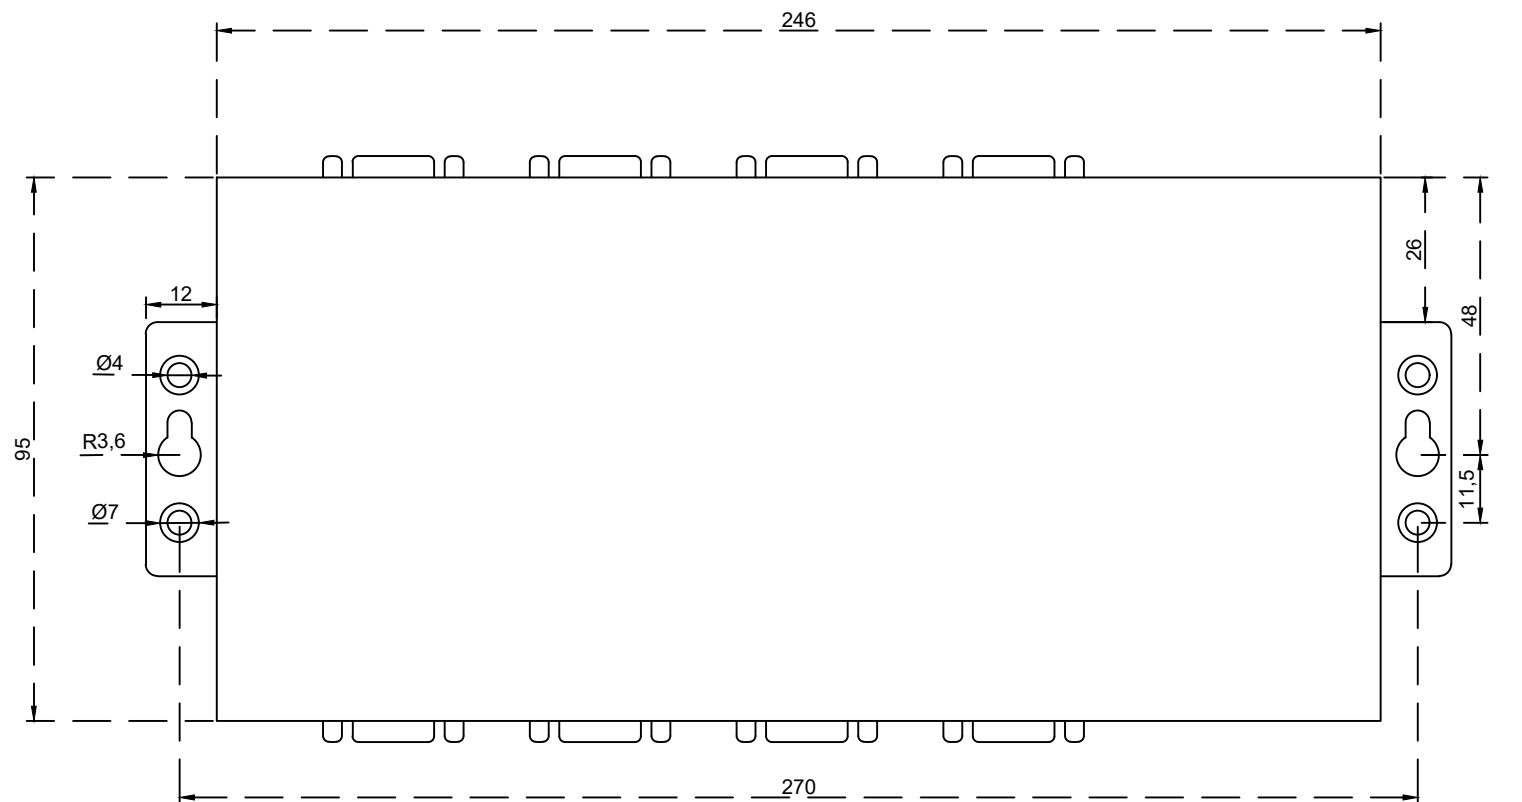

5843A基本尺寸

(手工测量误差±2mm)

厚度26mm